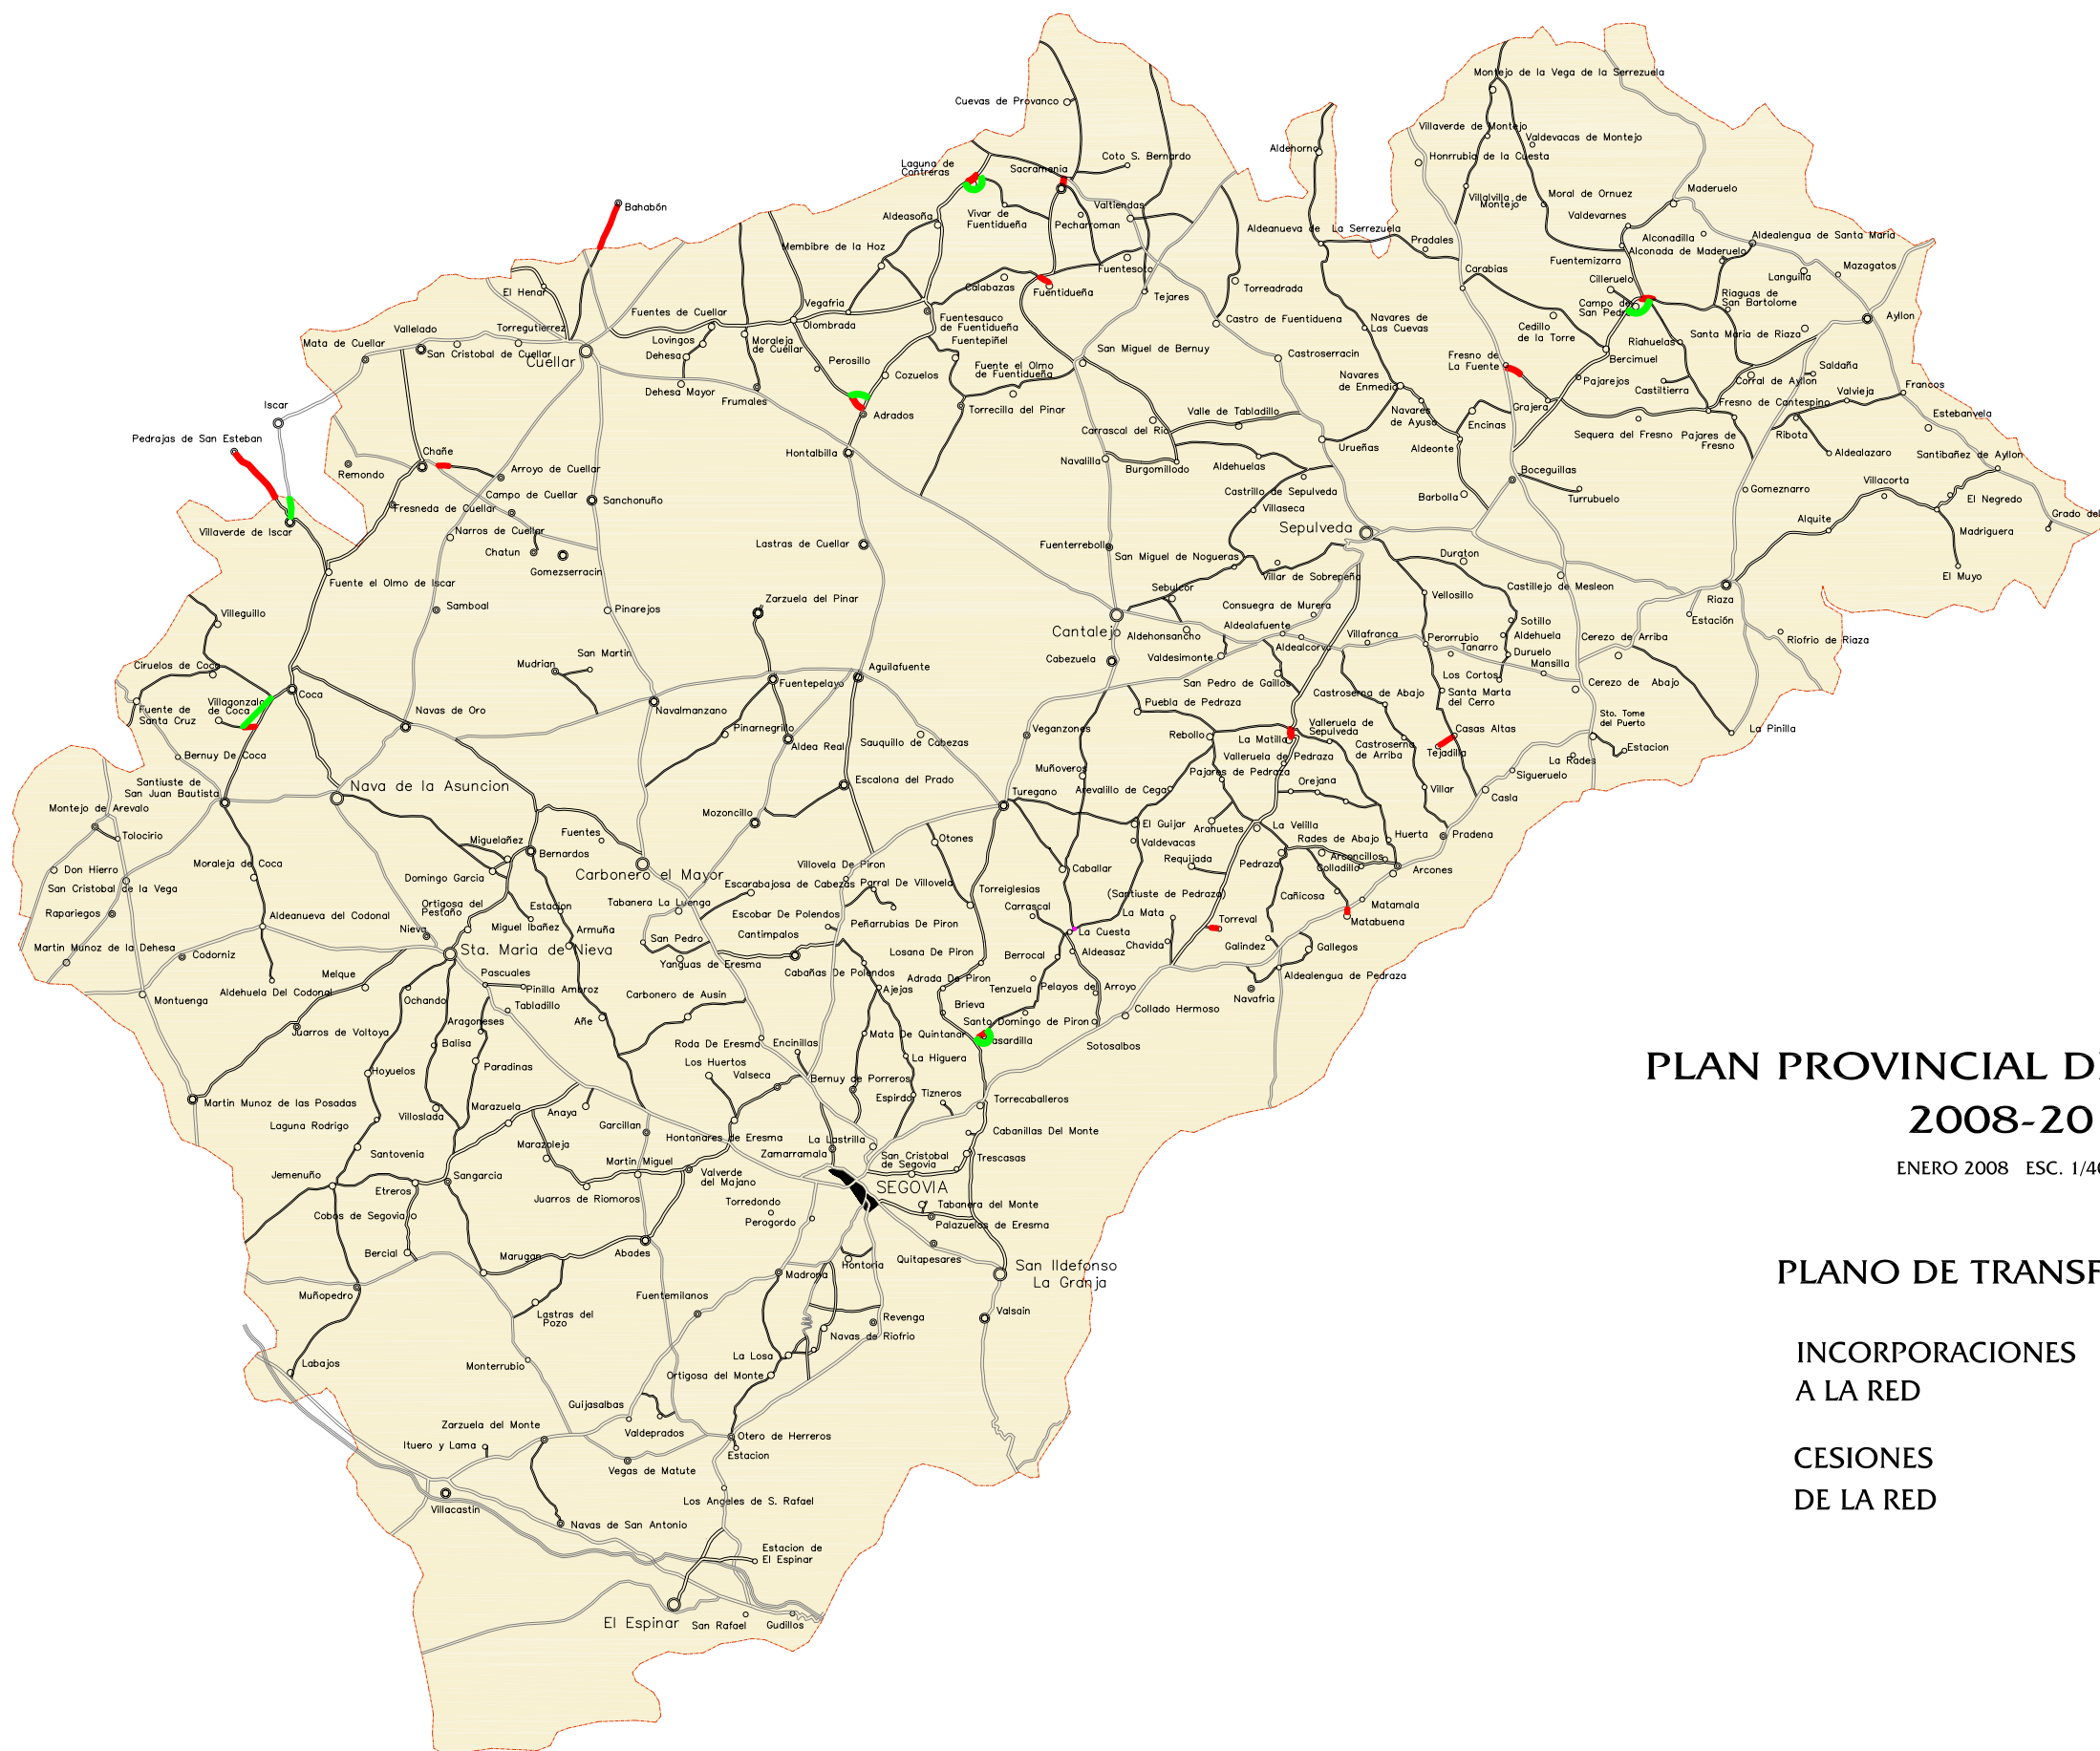

Diputación de Segovia  
Servicio de Infraestructura y Obras

## PLAN PROVINCIAL DE CARRETERAS 2008-2012

ENERO 2008 ESC. 1/400.000